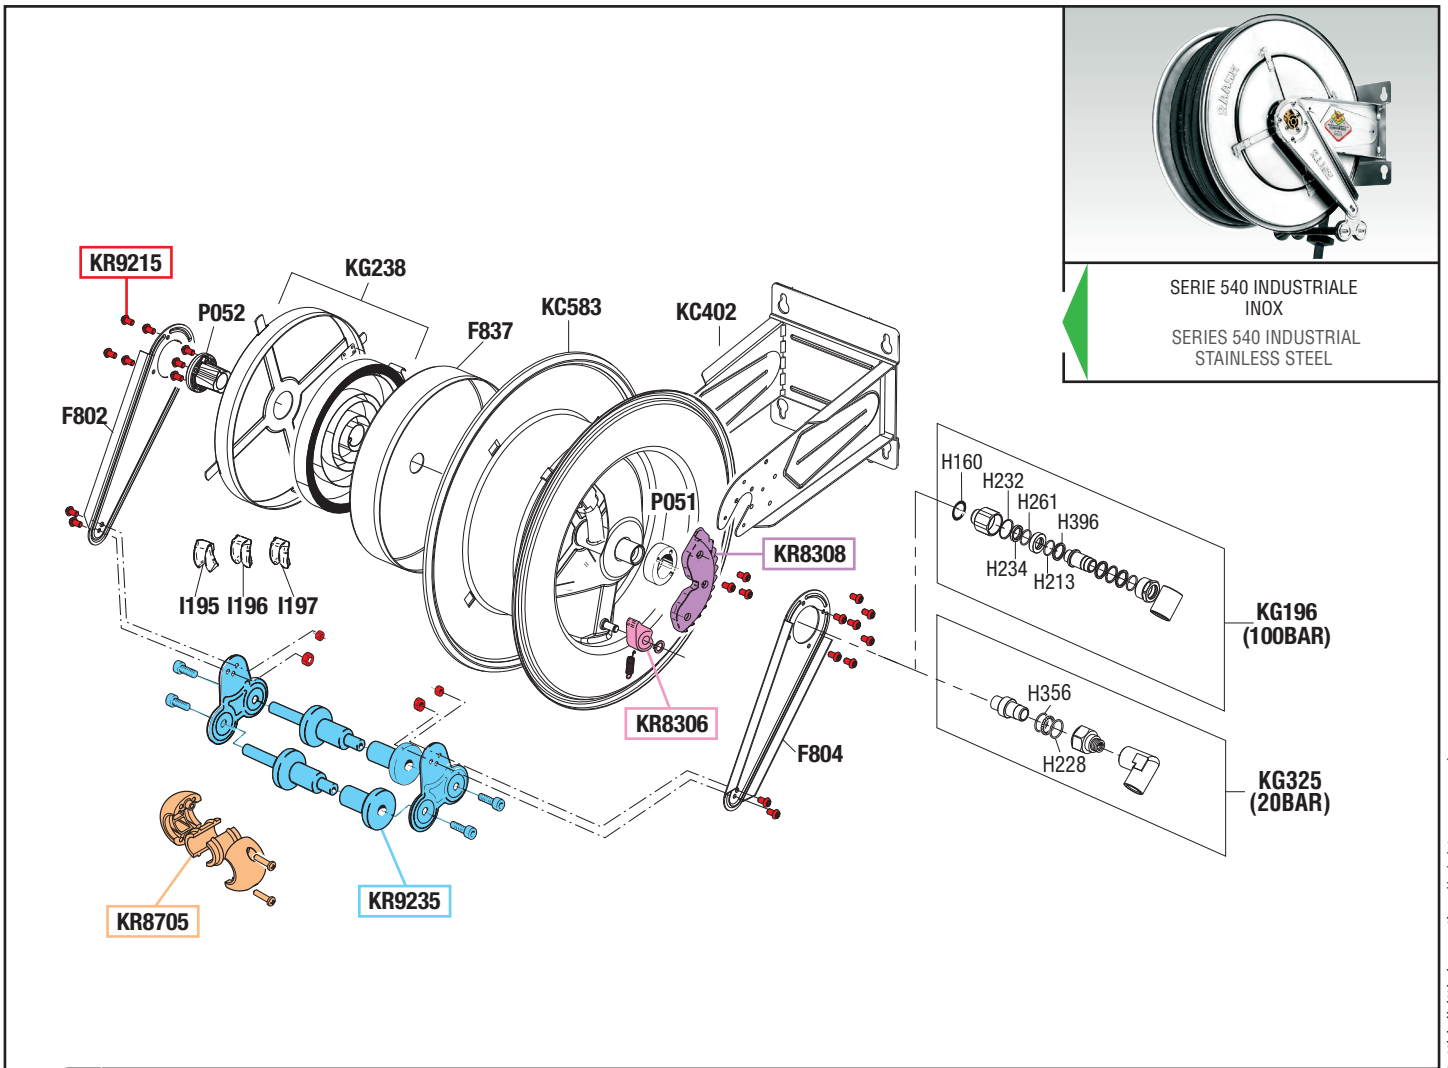

VISTA ESPLOSA - EXPLODED VIEW

SERIE 540 INDUSTRIALE
INOX
SERIES 540 INDUSTRIAL
STAINLESS STEEL

KG196
(100BAR)

KG325
(20BAR)

tutti i diritti riservati - all rights reserved

GUIDA RICAMBI - SPARE PARTS GUIDE

KIT RICAMBI

OGNI KIT SOTTO RIPORTATO COMPRENDE I RICAMBI EVIDENZIATI CON LO STESSO COLORE E LE RELATIVE GUARNIZIONI. QUESTI RICAMBI NON SONO FORNIBILI SEPARATAMENTE TRANNE QUELLI CODIFICATI.

SPARE PARTS KITS

EACH KIT SHOWN WITH THE SAME COLOR INCLUDES ALSO THE GASKETS. THE SPARE PARTS INCLUDED IN THE KIT CAN'T BE SUPPLIED SEPARATELY EXCEPT THOSE SHOWN WITH A PROPER CODE.

CODICE CODE	DESCRIZIONE DESCRIPTION	Q.TÀ QTY
KR8306	DENTE D'ARRESTO DETENT	1
KR8308	KIT CREMAGLIERA RACK KIT	1
KR8705	TAMPONE FERMATUBO HOSE STOP	1
KR9215	SET VITI ARROTOLATORE SET OF SCREWS FOR HOSE REEL	1
KR9235	KIT PORTA RULLI ARROTOLATORE ROLLERS HOLDING KIT FOR HOSE REEL	1

ELENCO RICAMBI FORNIBILI SINGOLARMENTE

LIST OF SPARE PARTS WHICH CAN BE SUPPLIED SEPARATELY

CODICE CODE	DESCRIZIONE DESCRIPTION	Q.TÀ QTY
F802	BRACCIO ORIENTABILE SWINGING ARM	1
F804	BRACCIO ORIENTABILE SWINGING ARM	1
F837	CARTER COVER	1
I195	INSERTO USCITA TUBO Ø34-38 HOSE OUTLET PROTECTION	1
I196	INSERTO USCITA TUBO Ø30-34 HOSE OUTLET PROTECTION	1
I197	INSERTO USCITA TUBO Ø26-30 HOSE OUTLET PROTECTION	1
KC402	SUPPORTO ARROTOLATORE HOSE REEL SUPPORT	1
KC583	TAMBURO 510 510 HOSE REEL DRUM	1
KG196	SNODO ACQUA 100 BAR JOINT WATER 100 BAR	1
KG238	CARTER-MOLLA COVER SPRING-GROUP	1
KG325	SNODO ALTA PORTATA 1" G JOINT HIGH FLOW 1" G	1
P051	BOCCOLA LATO CREMAGLIERA BUSH	1
P052	BOCCOLA LATO MOLLA BUSH	1